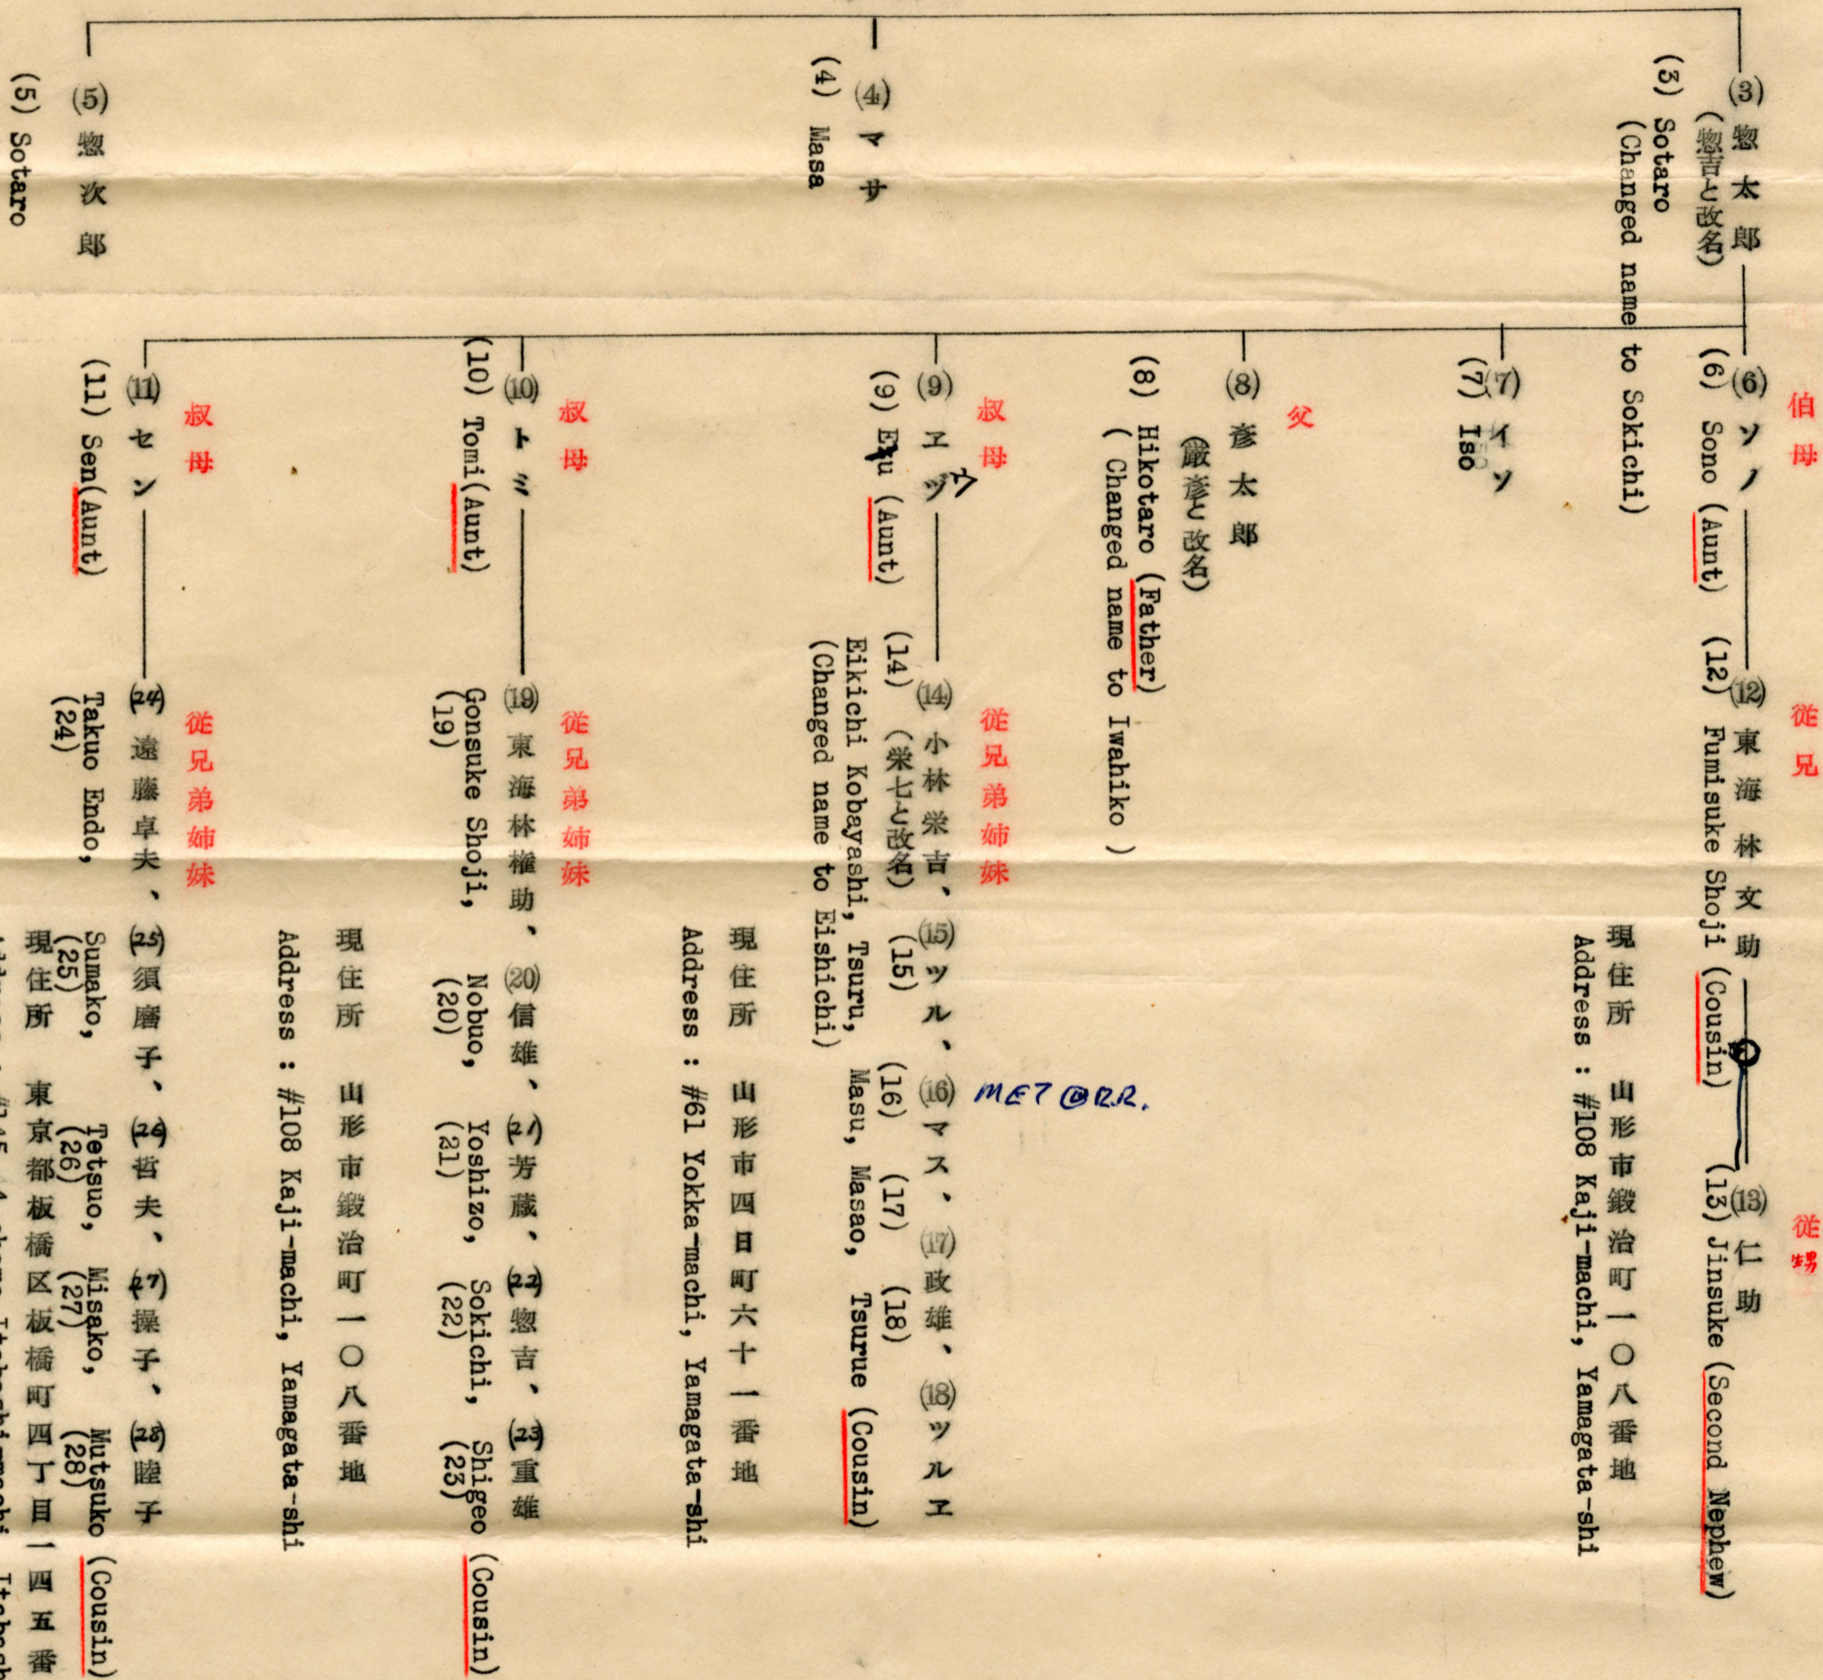

(1) 妻 沼 惣 吉
(2) Yuki Tsumanuma

現住所 山形市四日町六十一番地
Address : #61 Yokka-machi, Yamagata-shi

現住所 山形市鍛冶町一〇八番地
Address : #108 Kaji-machi, Yamagata-shi

現住所 東京都板橋区板橋町四丁目一四五番地
Address : #145, 4 chome Itabashi-machi, Itabashi-ku, Tokyo

註 朱書はジョージ・テー・ロックライズ氏との親族関係を示す。

数字は戸籍謄本に記入の符号を示す。

Notes :
Notations in red show relationship to Mr. George T. Rockrise.
Numbers are those shown on Family Census Register.