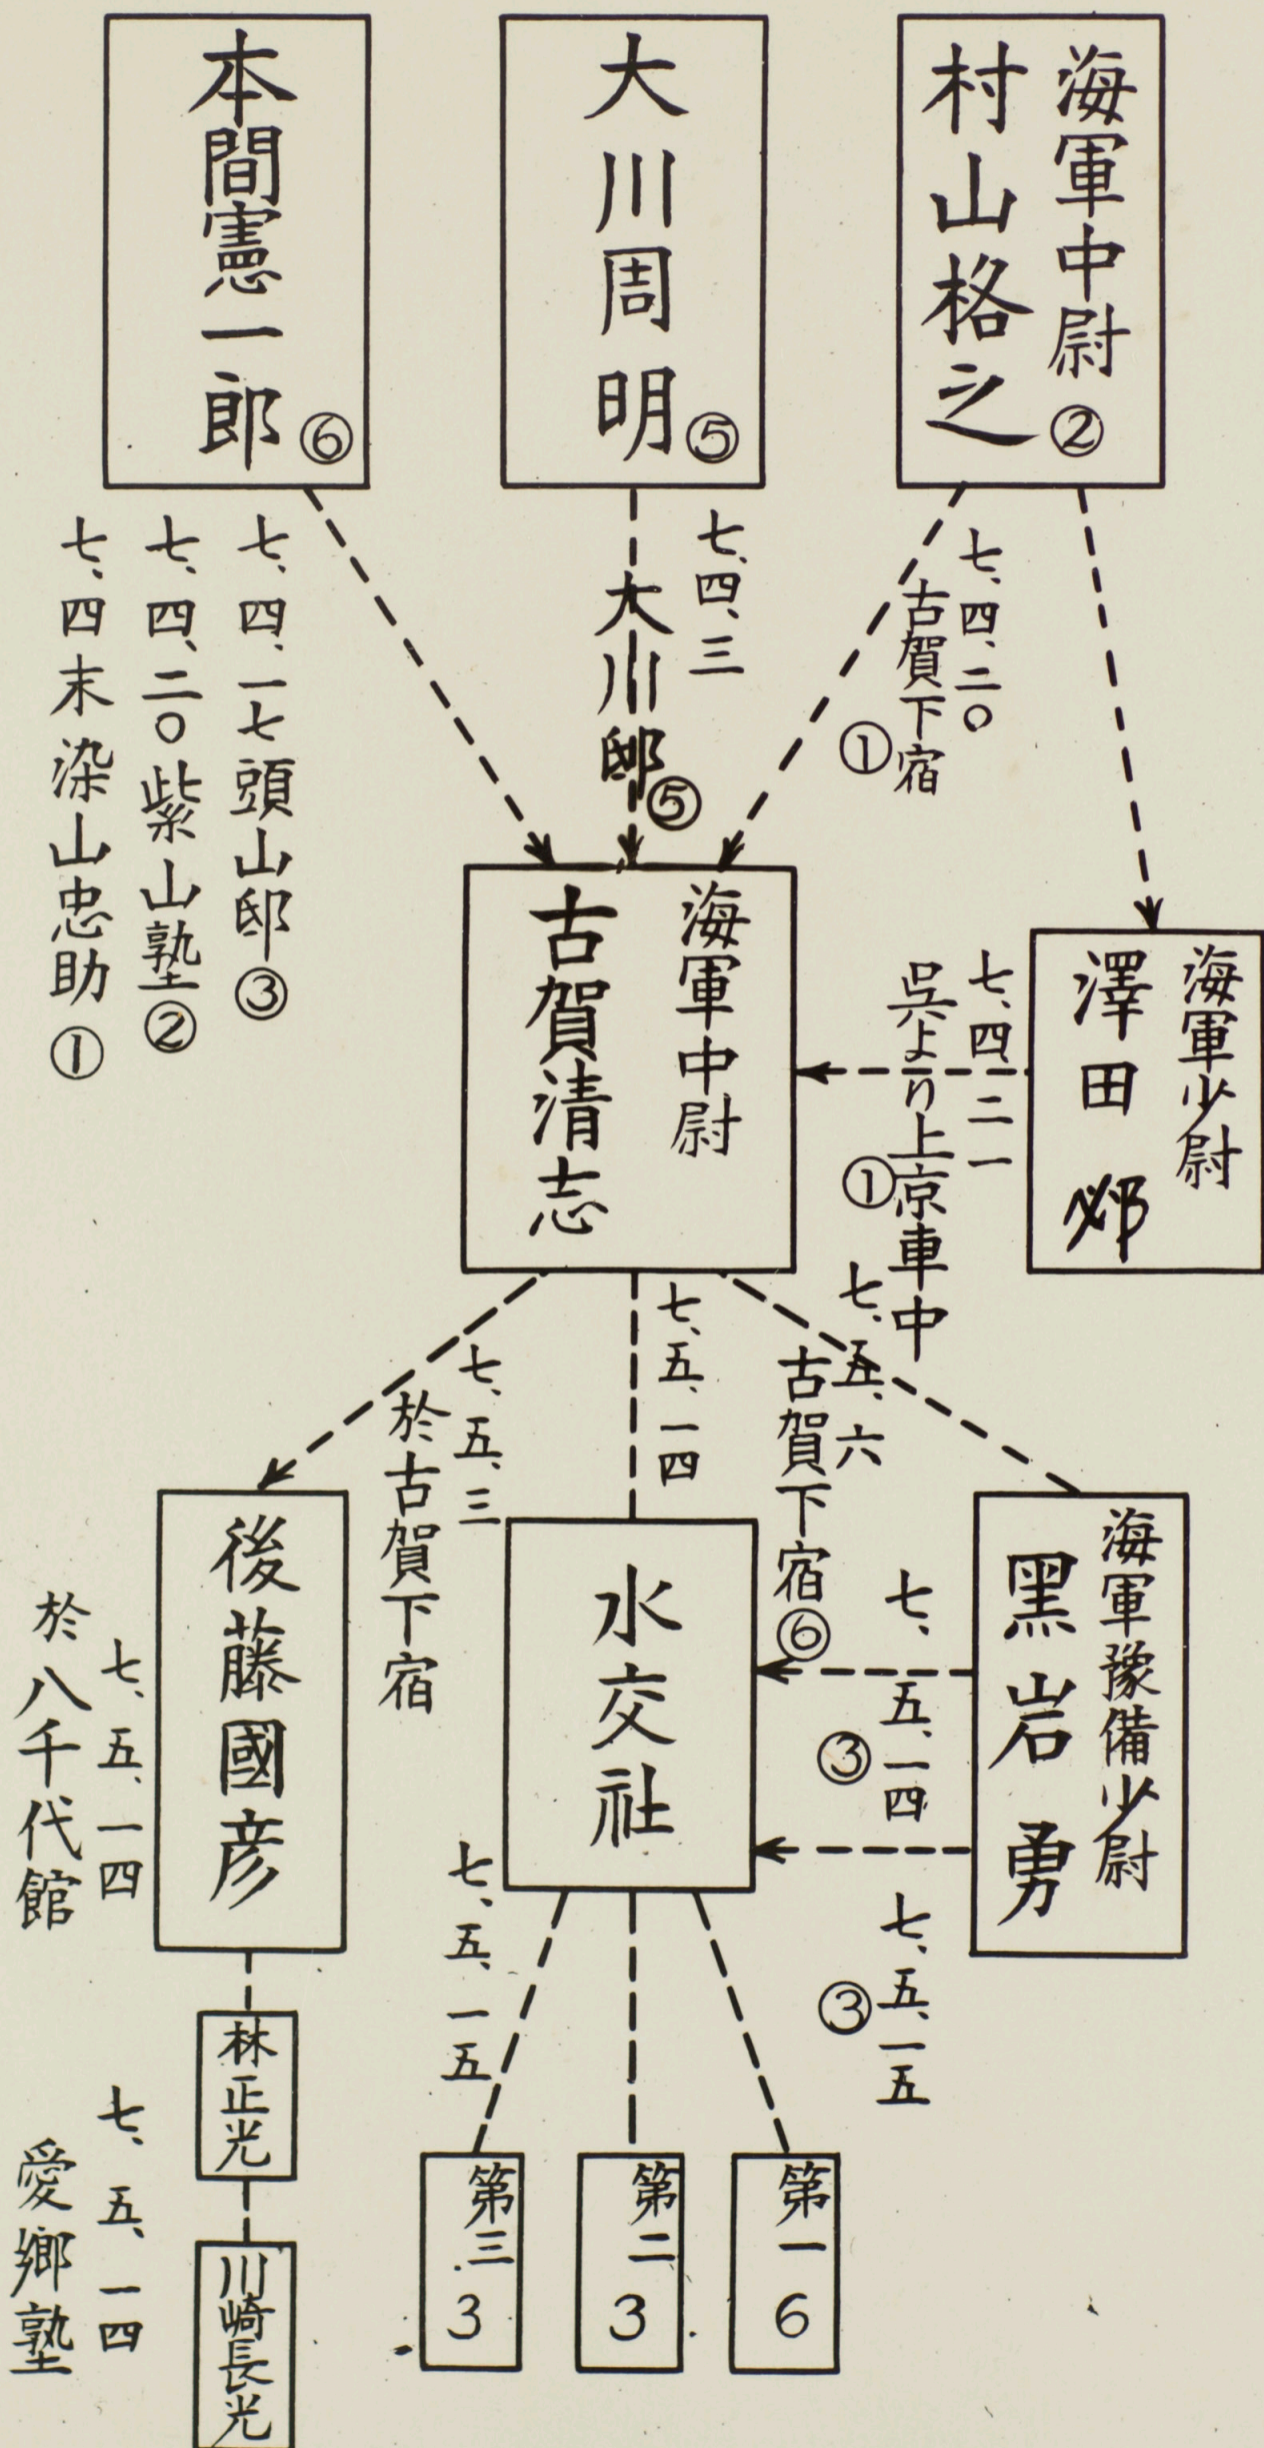

奉銃手交關係圖

豫備陸步大長尾秀尾
海軍大尉田崎元武

東京

新聞聯合社寫真部

SHIMBUN RENGO SHA

TOKYO

OK#4

WR218.005