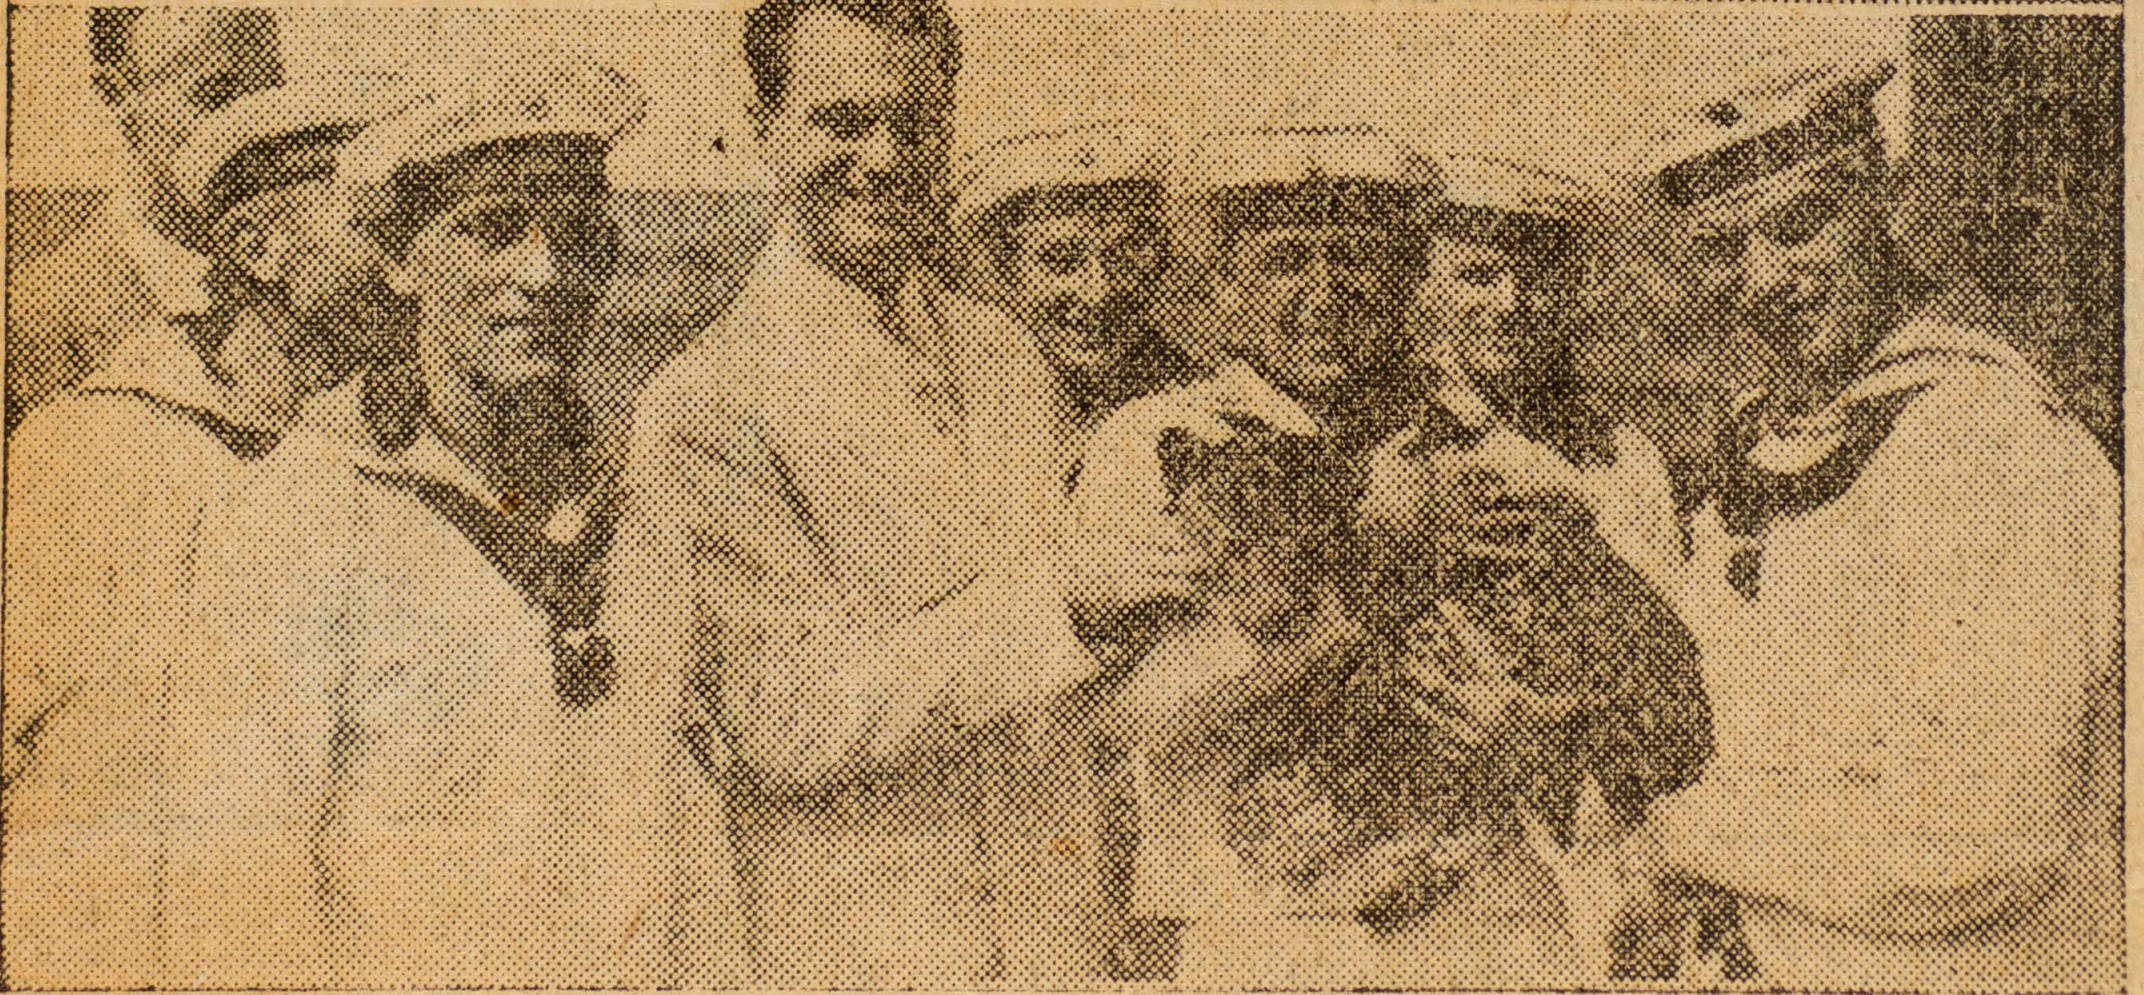

German Cruise
Karlsruhe

FEB 17 1934

寫眞(上)はカールスウエ號と艦長インドルフ男(下)は同艦マスコット生後
五ヶ月の熊公テニコ

FEB 17 1934

WR171.004