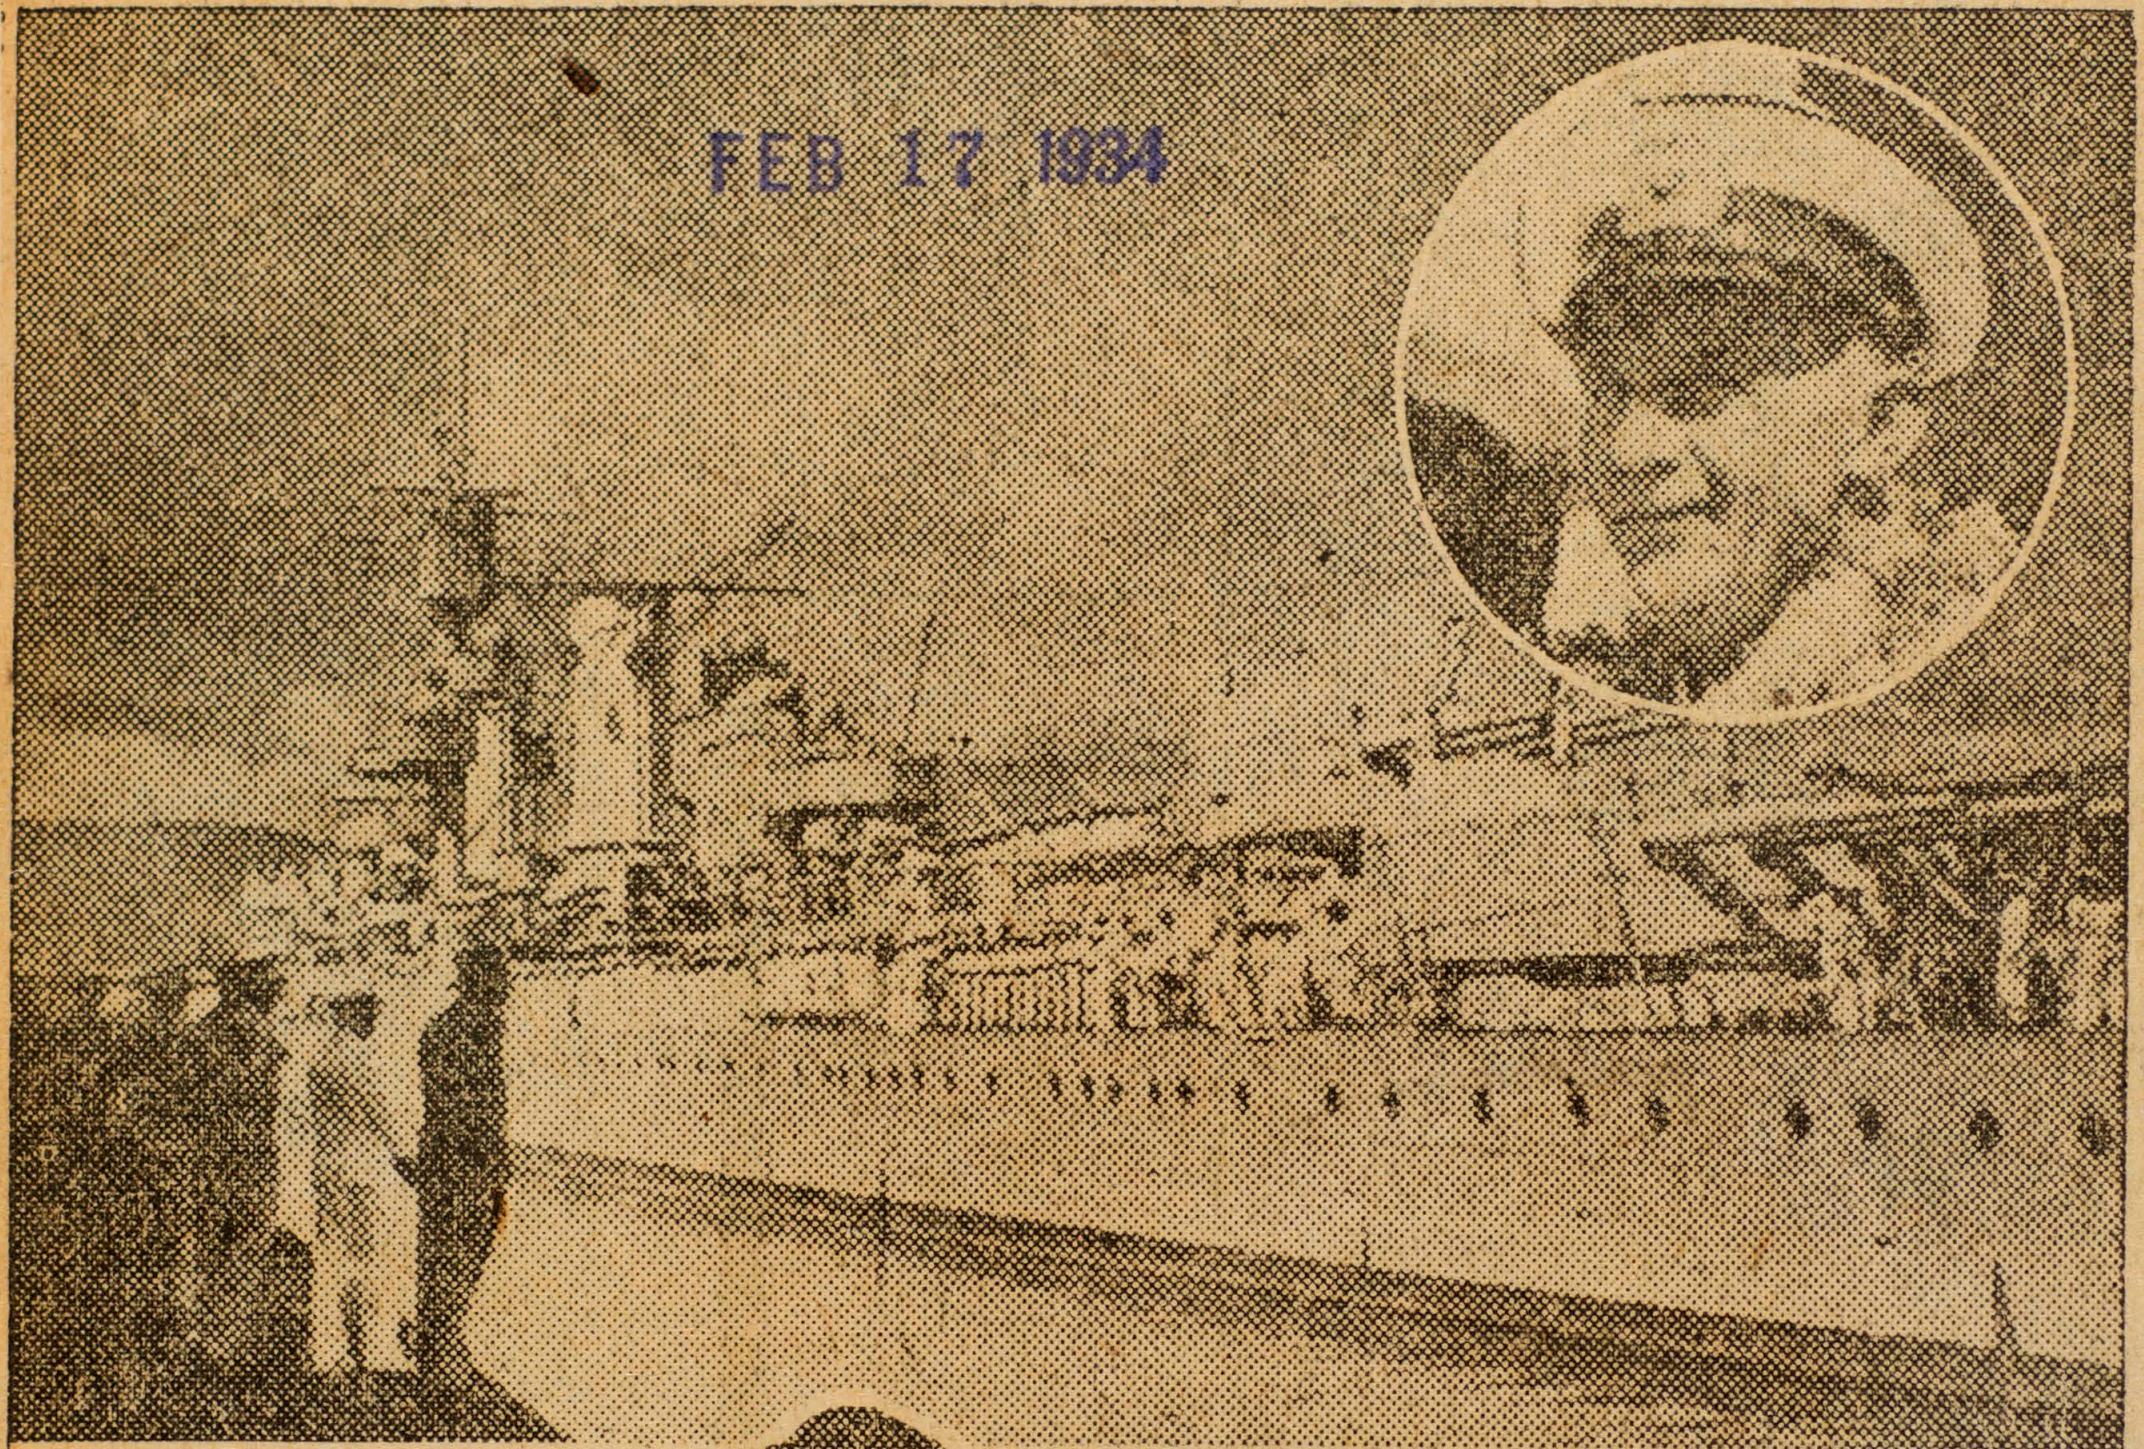

German Cruise
Karlsruhe

FEB 17 1934

寫眞(上)はカールスウエ號と艦長インドルフ男(下)は同艦マスコット生後
五ヶ月の熊公テニコ

FEB 17 1934

WR171.004